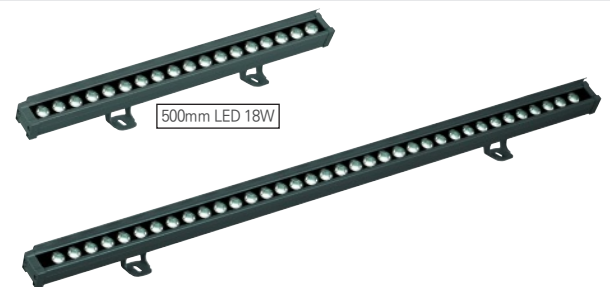

**YL-3030**

1015×16mm, 25mm, 40mm  
LED 15W

**YL-3034-A**

600mm×75×D170 / 18W  
900mm×75×D170 / 24W  
1200mm×75×D170 / 36W

**YL-3034-B1**

1000mm×70×D130  
LED 36W

**YL-3034-B2**

1000mm×70×D130  
LED 48W, 72W

**YL-3034-F1**

1005mm×45×D75  
LED 36W

**YL-3034-F2**

540mm×30×D40 / 18W  
1040mm×30×D40 / 36W

**YL-3034-G 大**

1000mm×77×D145  
LED 72W

**YL-3034-G 小**

1000mm×43×D90 / 24W  
1000mm×51×D90 / 36W