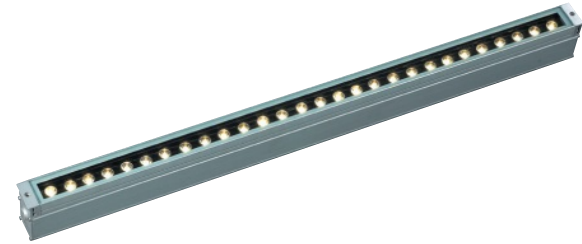

195×65×H90  
LED 6W

415×96

YL-4064

420mm×W107×H102  
LED

YL-4068-A

350, 620mm×W52×H90  
1000mm×W57×H117  
LED 5W, 9W, 15W

YL-4068-B

350, 620mm×W52×H90  
1000mm×W57×H117  
LED 12W, 24W, 36W